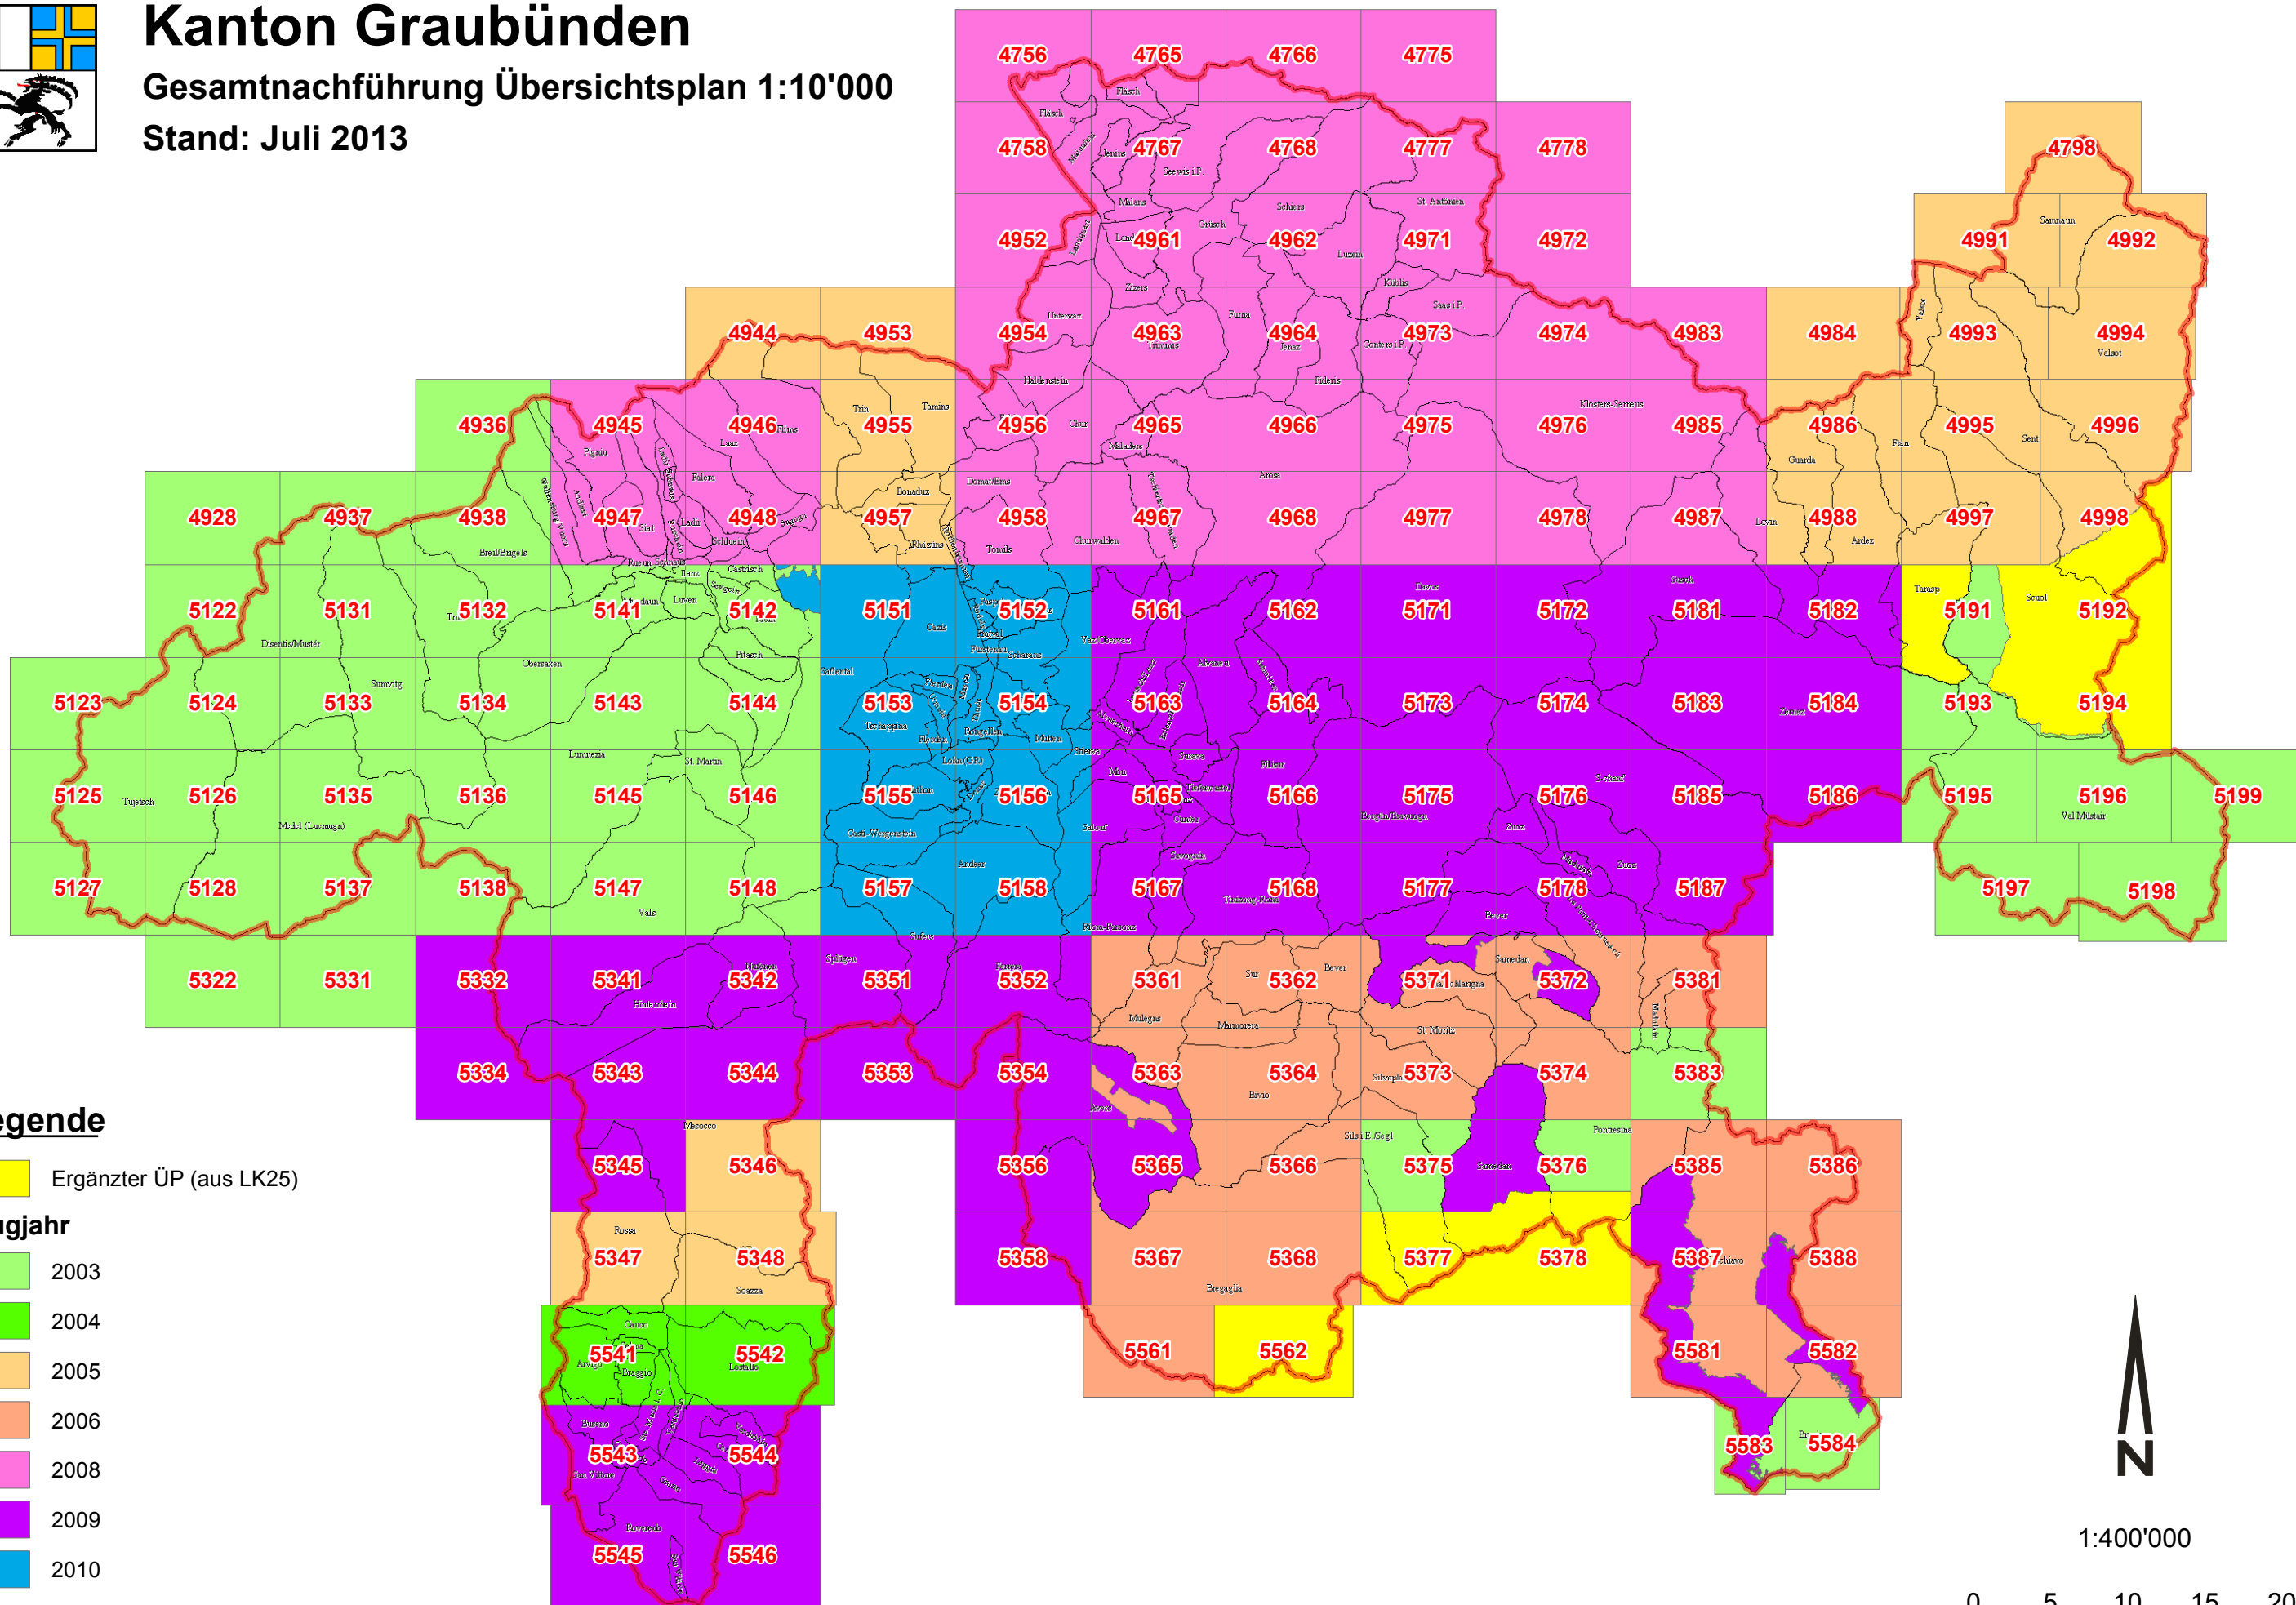

Kanton Graubünden

Gesamtnachführung Übersichtsplan 1:10'000

Stand: Juli 2013

Legende

Ergänzter ÜP (aus LK25)

Flugjahr

- 2003
- 2004
- 2005
- 2006
- 2008
- 2009
- 2010

1:400'000

Legende:

- UP Originalübersichtsplan 1:10'000 verfügbar
- UP/LK ÜP nur teilweise, Rest aus LK 1:25'000
- LK Nur LK 1:25'000
- Flugjahr Jahreszahl des Bildfluges der für die Nachführung verwendeten Luftbilddaten (= Aktualität)
- Einzelinf. Jahreszahl der Einzelnachträge mittels der Daten der amtlichen Vermessung